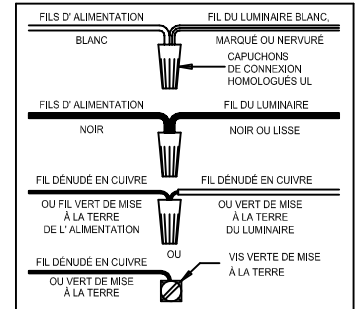

Instructions d'Assemblage et Installation

MISE EN GARDE: Lire les instructions avec soin et couper le courant au disjoncteur central avant de commencer l'installation.

*****

AVERTISSEMENT - S'il y a d'autres mécanismes régulateurs qui s'emploient avec ce dispositif, suivre soigneusement les instructions pour satisfaire aux exigences NEC. Si vous avez des questions, consulter un électricien qualifié.

AVERTISSEMENT - Ce produit contient des composants chimiques qui selon L'état de Californie provoquent un cancer, des infirmités de naissance et (ou) du mal au système reproductif. Il faut laver les mains soigneusement après avoir installé, manipulé, nettoyé, ou autrement touché ce produit.

*****